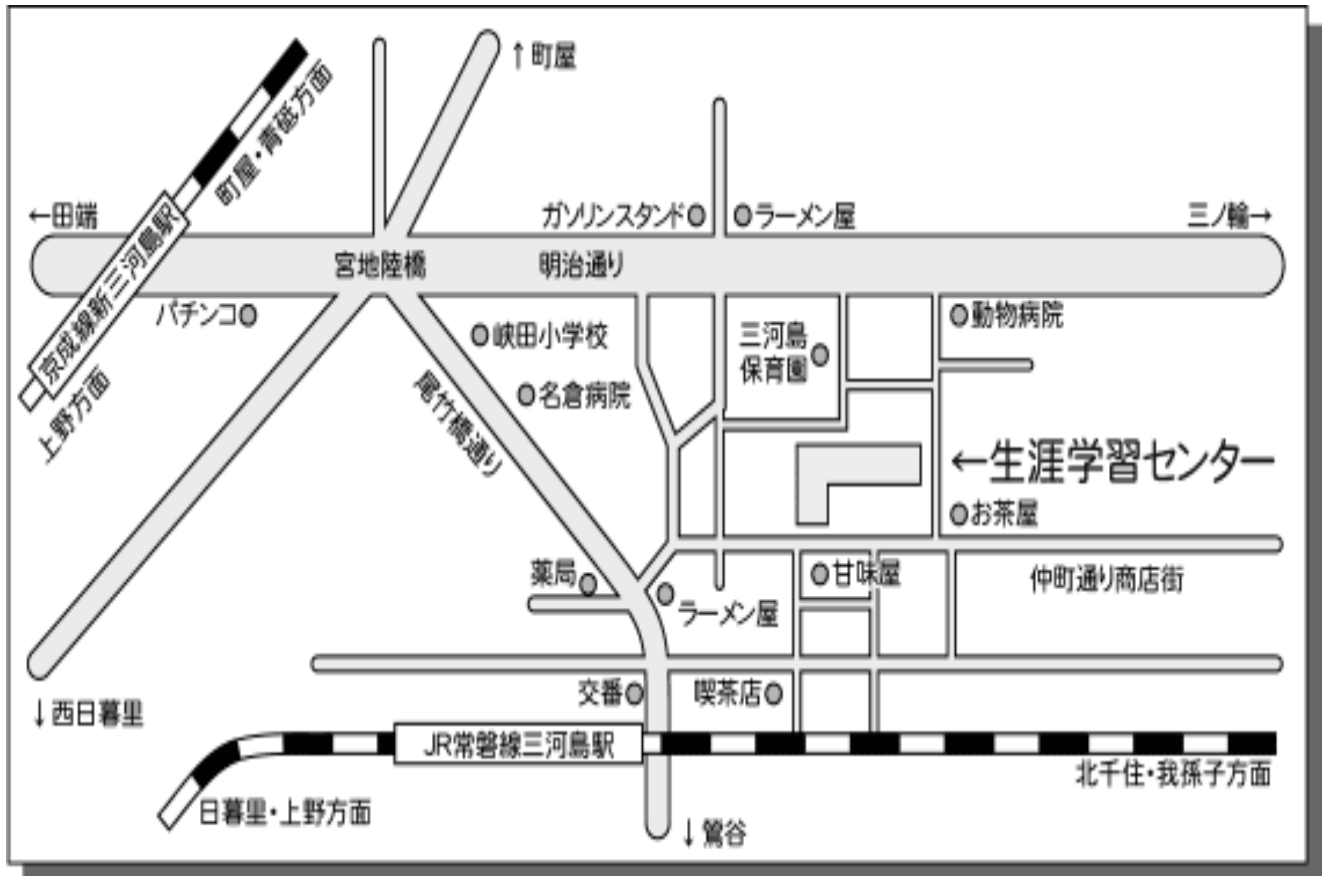

### <交通>

- ・ JR 常磐線  
三河島駅 歩3分
- ・ 京成線  
新三河島駅 歩8分
- ・ 都バス  
「日暮里—亀戸」  
「池袋—浅草」  
荒川3丁目 歩2分
- ・ 三河島駅からの案内
  - ① 三河島駅の改札(1カ所)を出たら、正面の横断歩道を渡ります。
  - ② 左に25M歩いて、角に有るラーメン屋(2番目の路地)を右に曲がる。
  - ③ 一番目の路地で、右に曲がる。
  - ④ 約40M歩いたら、左に生涯学習センター(旧小学校)が見えます。