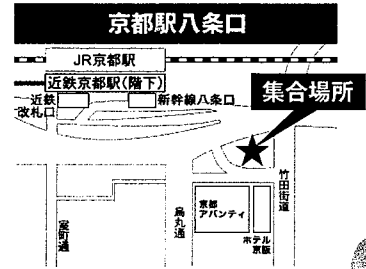

スケジュール

- 8:30 京都駅八条口バスターミナル集合
- 10:00 るり溪 de 秋の大収穫祭
- 11:45 るり溪観光農園出発
- 12:00 BBQ 会場到着
- 12:15 BBQ・焼き芋体験開始
- 14:30 キャンプファイヤー・キャンプ体験
- 16:00 BBQ 会場出発
- 17:00 京都駅八条口バスターミナル解散

参加申込書

| | | | | |
|-----|----------|--------|---|-----------------------|
| 代表者 | 氏名 住所 | 年齢(学年) | 歳 | 連絡先(緊急連絡先) |
| 同伴者 | 氏名 住所 | 年齢(学年) | 歳 | 代表者との続柄 連絡先(緊急連絡先) |
| | 氏名 住所 | 年齢(学年) | 歳 | 代表者との続柄 連絡先(緊急連絡先) |
| | 氏名 住所 | 年齢(学年) | 歳 | 代表者との続柄 連絡先(緊急連絡先) |